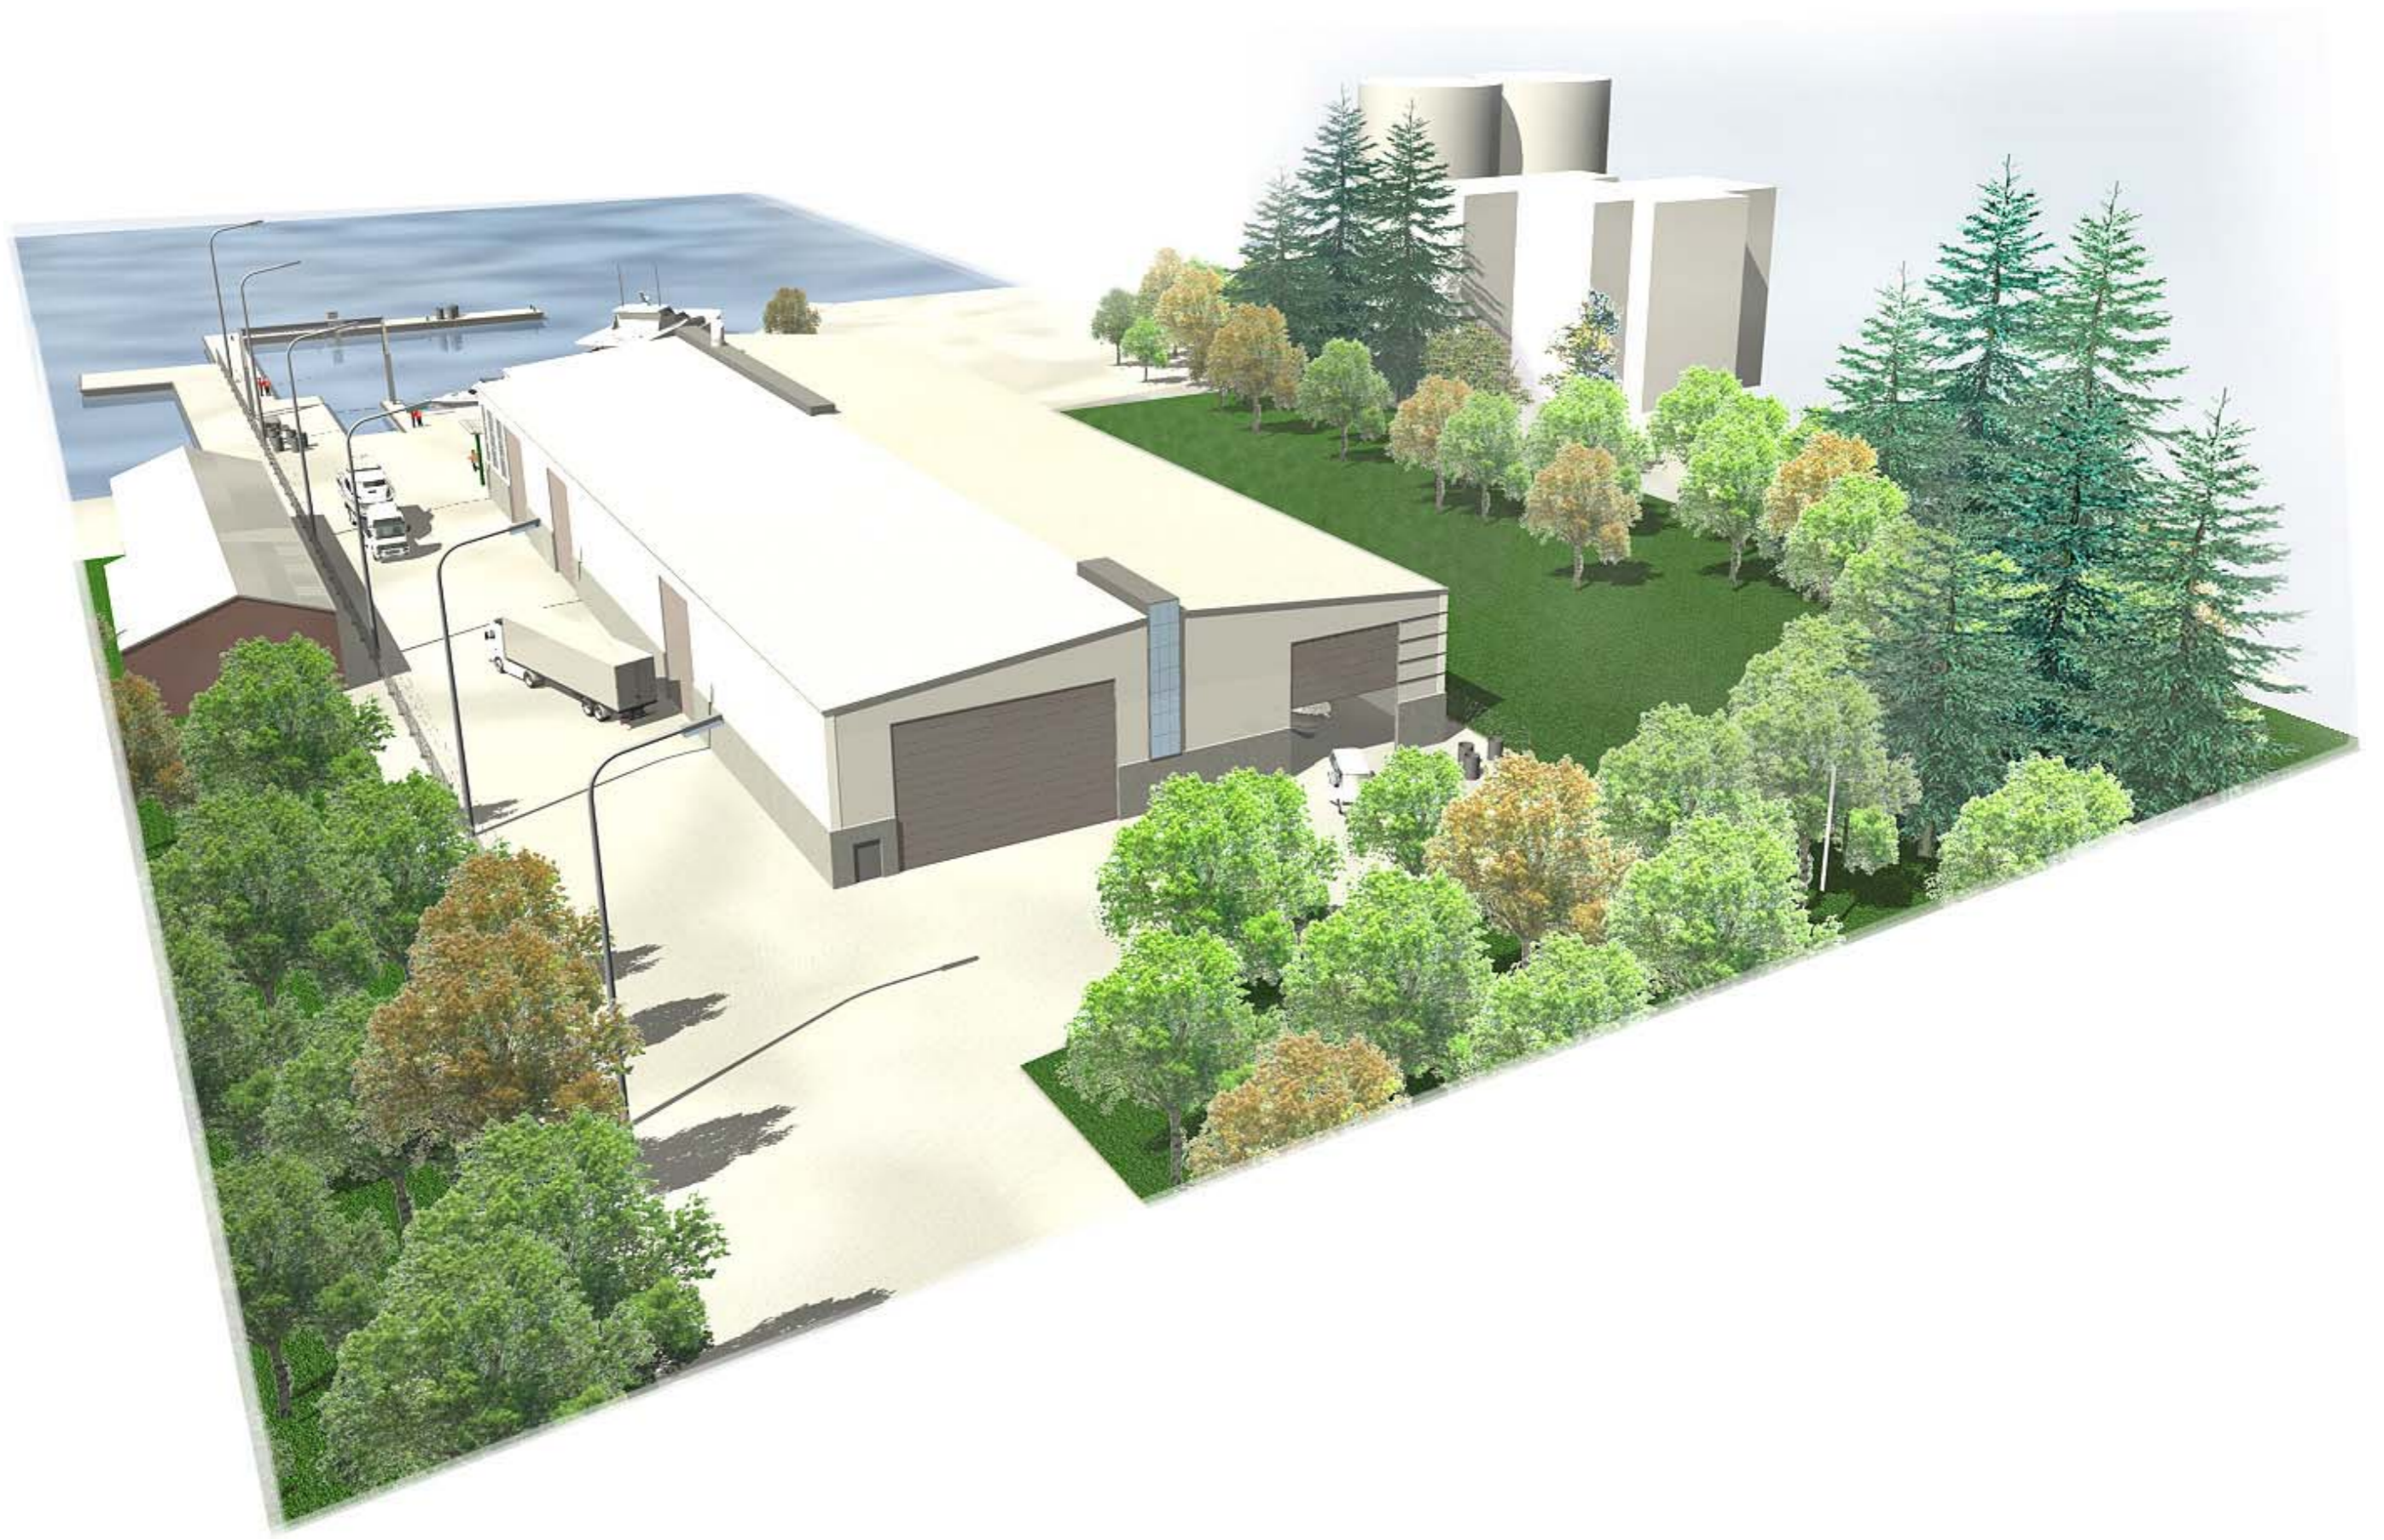

ill Jakobstad
Pietarsaaren

85m

VÅN 1 KERR

85m

36m

VÅN 2 KERR

16-05-2005

O Y A N D E R S M A N A B