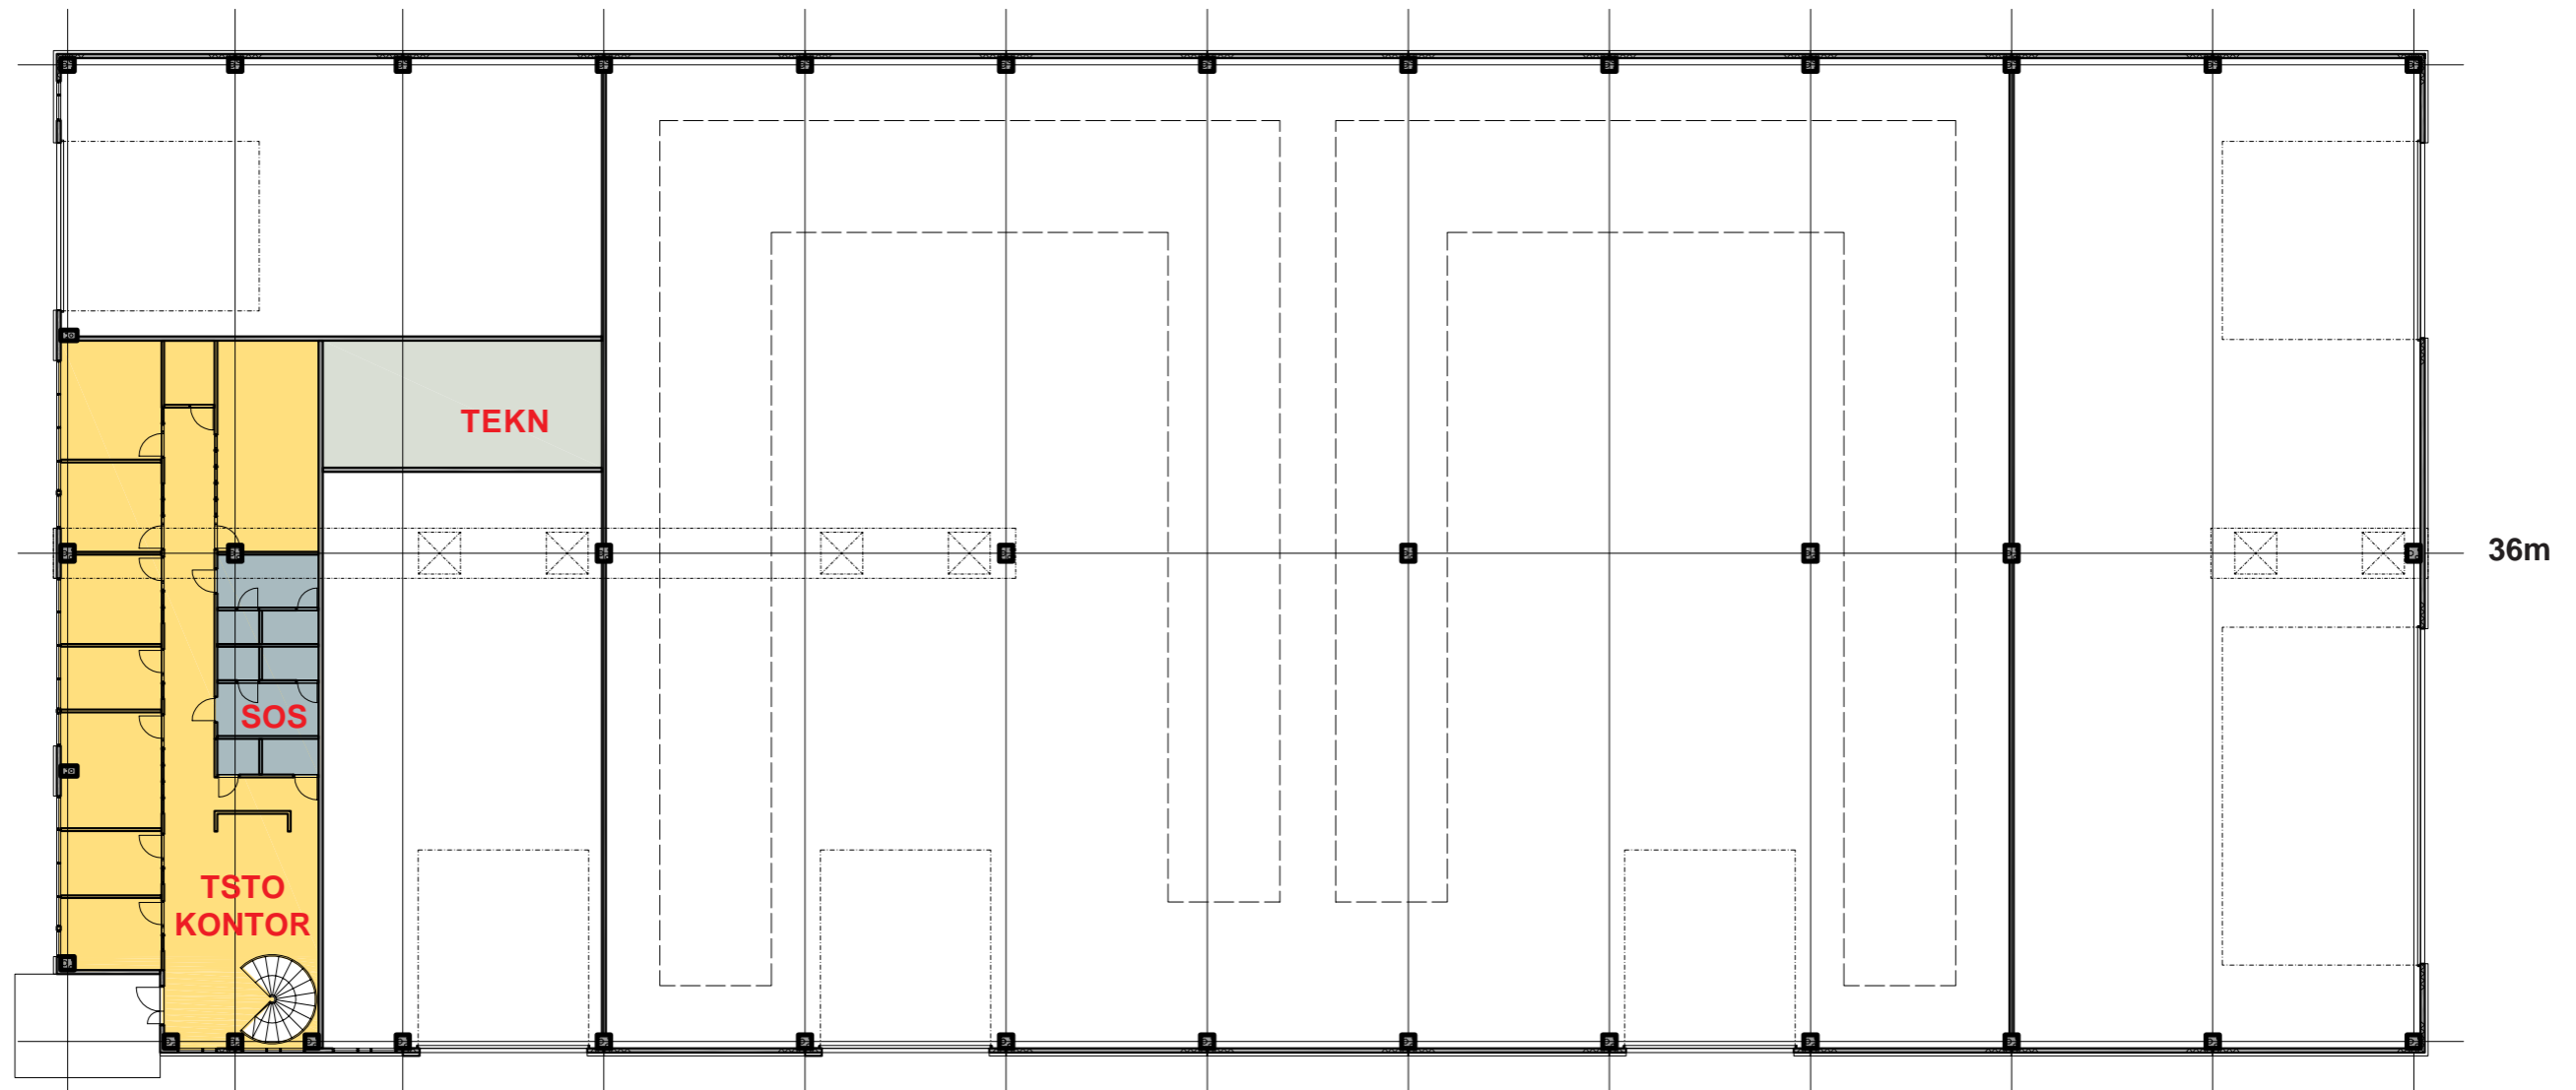

ill Jakobstad
Pietarsaaren

85m

VÅN 1 KERR

85m

36m

VÅN 2 KERR

16-05-2005

O Y A N D E R S M A N A B