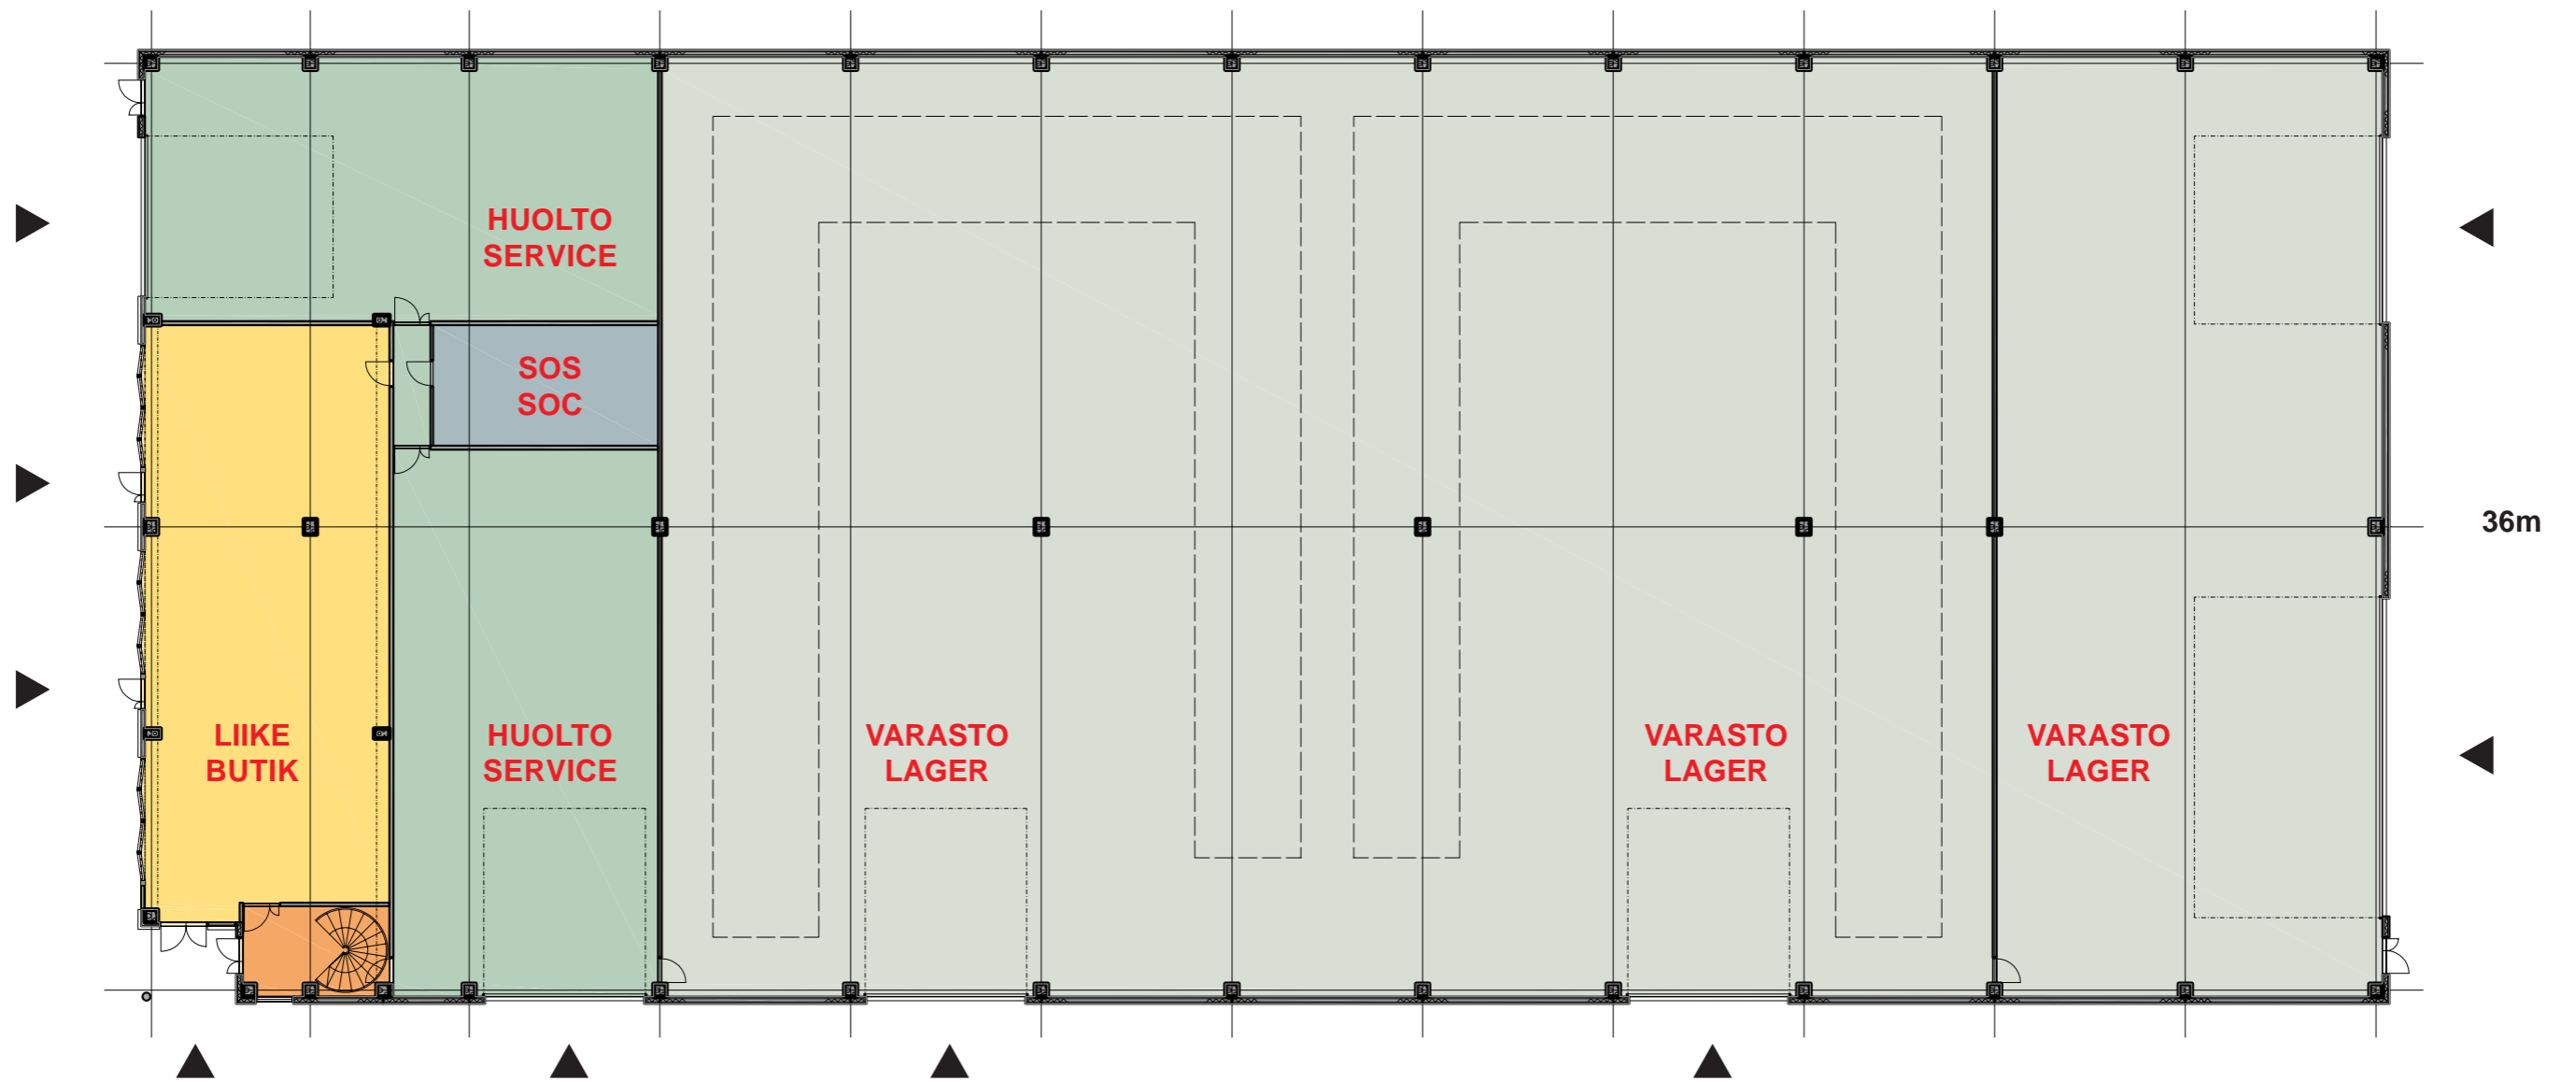

ill Jakobstad
Pietarsaaren

85m

VÅN 1 KERR

85m

36m

VÅN 2 KERR

16-05-2005

O Y A N D E R S M A N A B