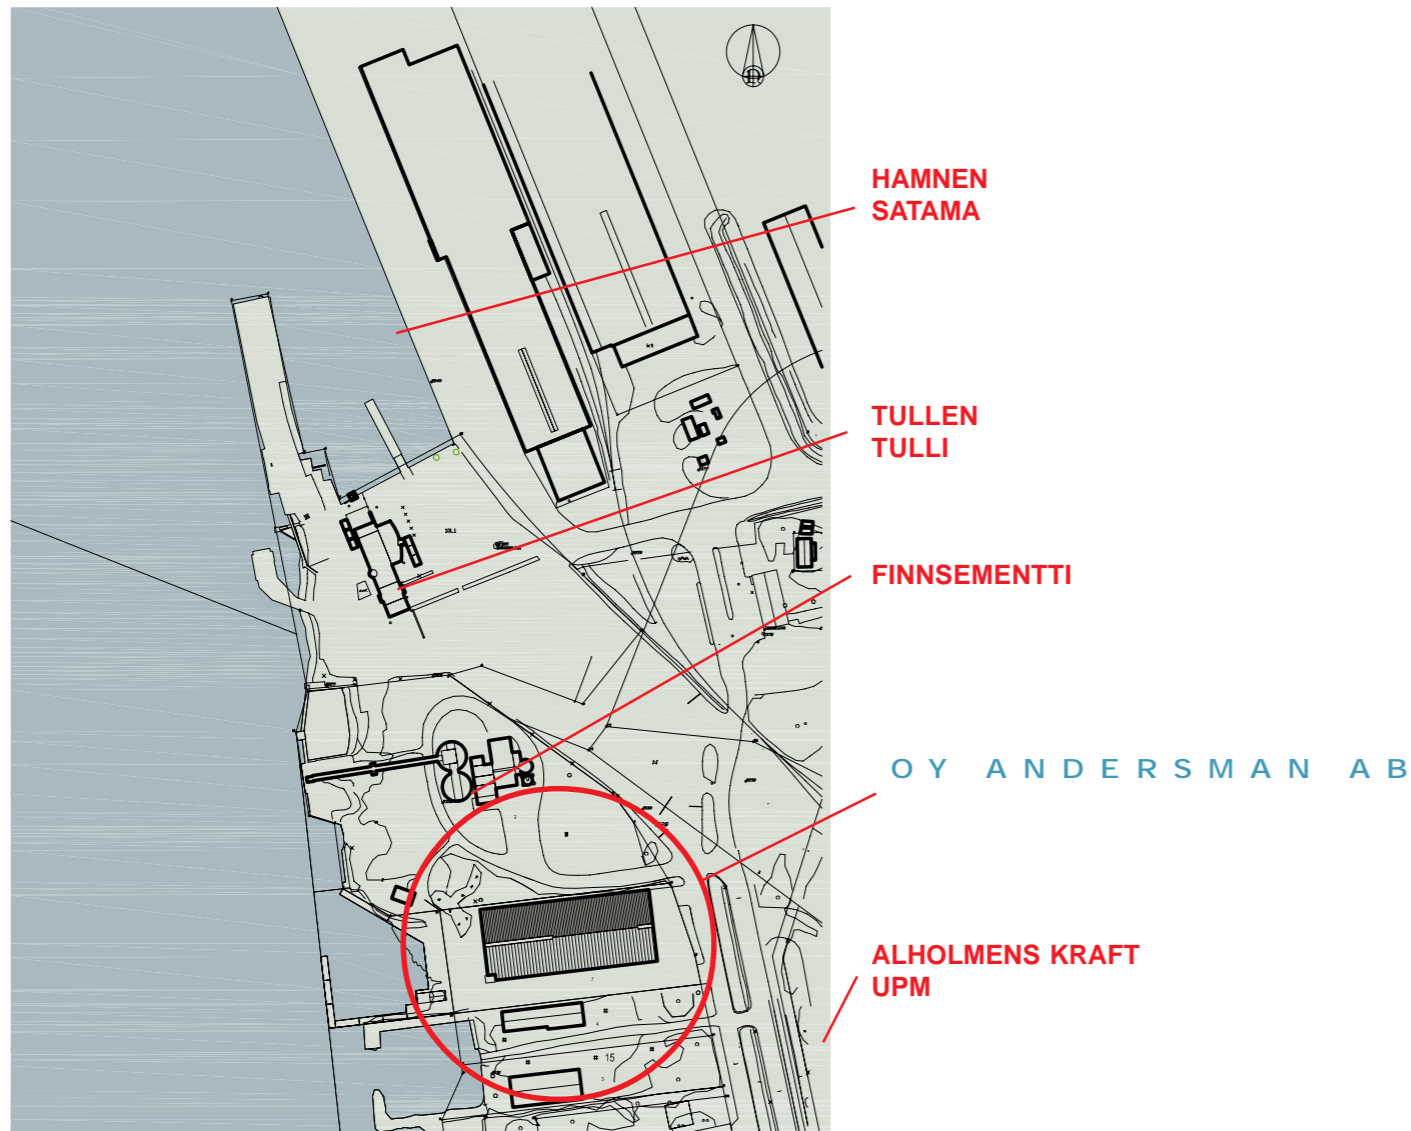

ill Jakobstad
Pietarsaaren

85m

VÅN 1 KERR

85m

36m

VÅN 2 KERR

16-05-2005

O Y A N D E R S M A N A B