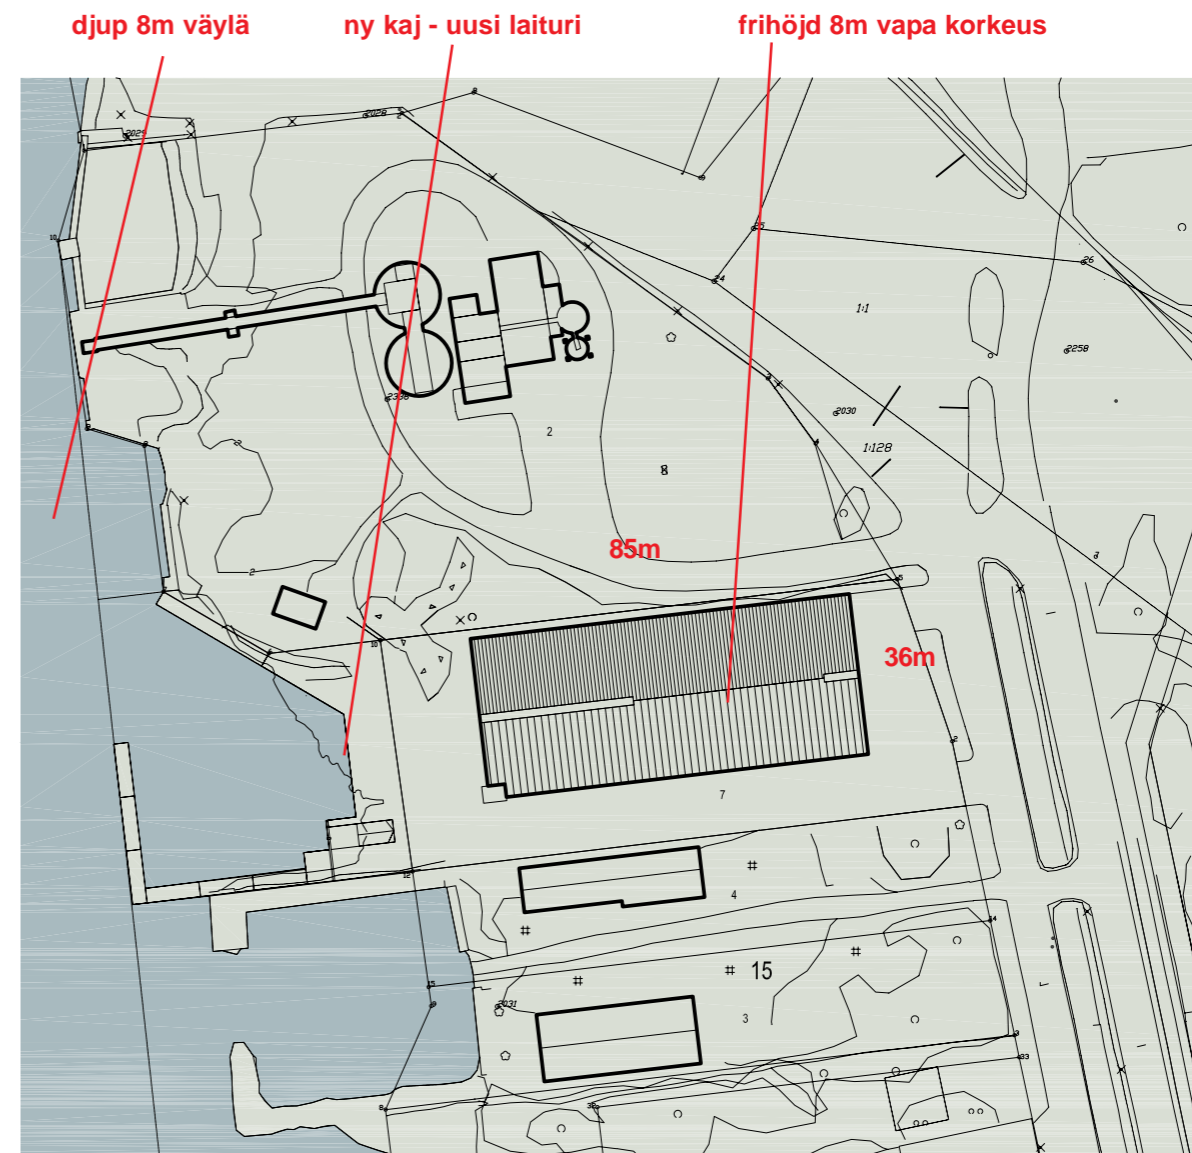

ill Jakobstad
Pietarsaaren

85m

VÅN 1 KERR

85m

36m

VÅN 2 KERR

16-05-2005

O Y A N D E R S M A N A B